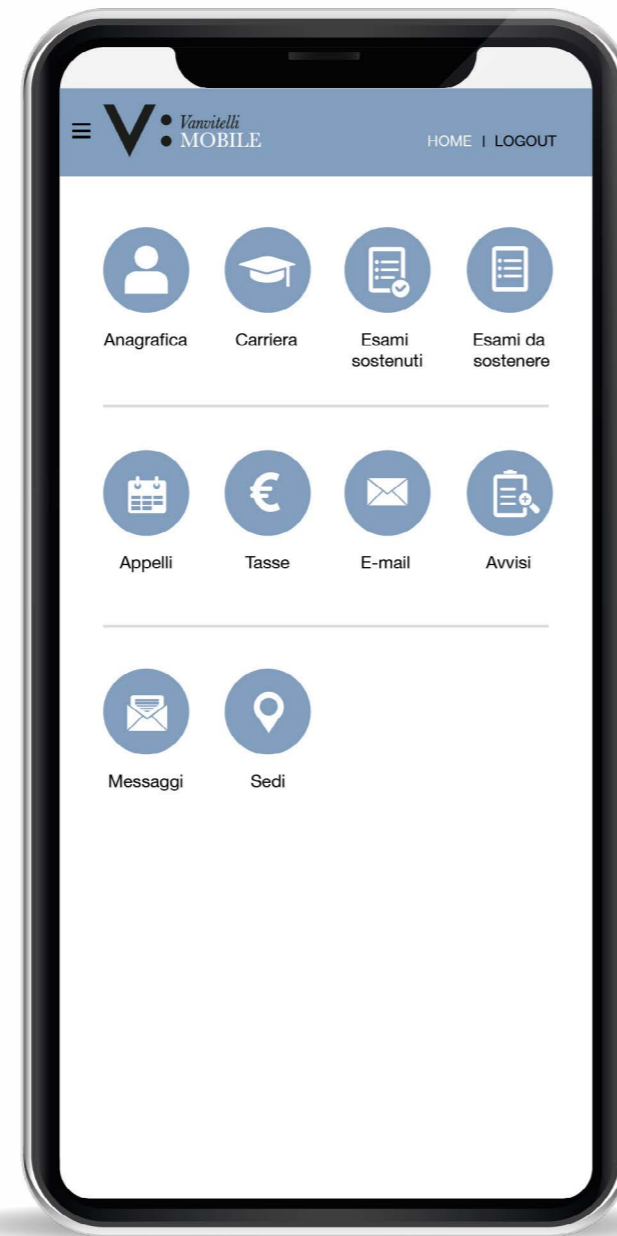

APP VANVITELLI MOBILE

L'App Vanvitelli Mobile permette allo studente di avere in tempo reale tutte le informazioni utili relative al percorso formativo scelto, alla documentazione e alla modulistica universitaria in modalità on line.

Tramite questa app potrai, con estrema comodità, consultare dati anagrafici e di carriera, visualizzare esami, tasse ed avvisi e prenotare appelli.

Puoi scaricare l'app cliccando sui link Google Play Store (Android) e Apple App Store (iOS).

SCARICA L'APP