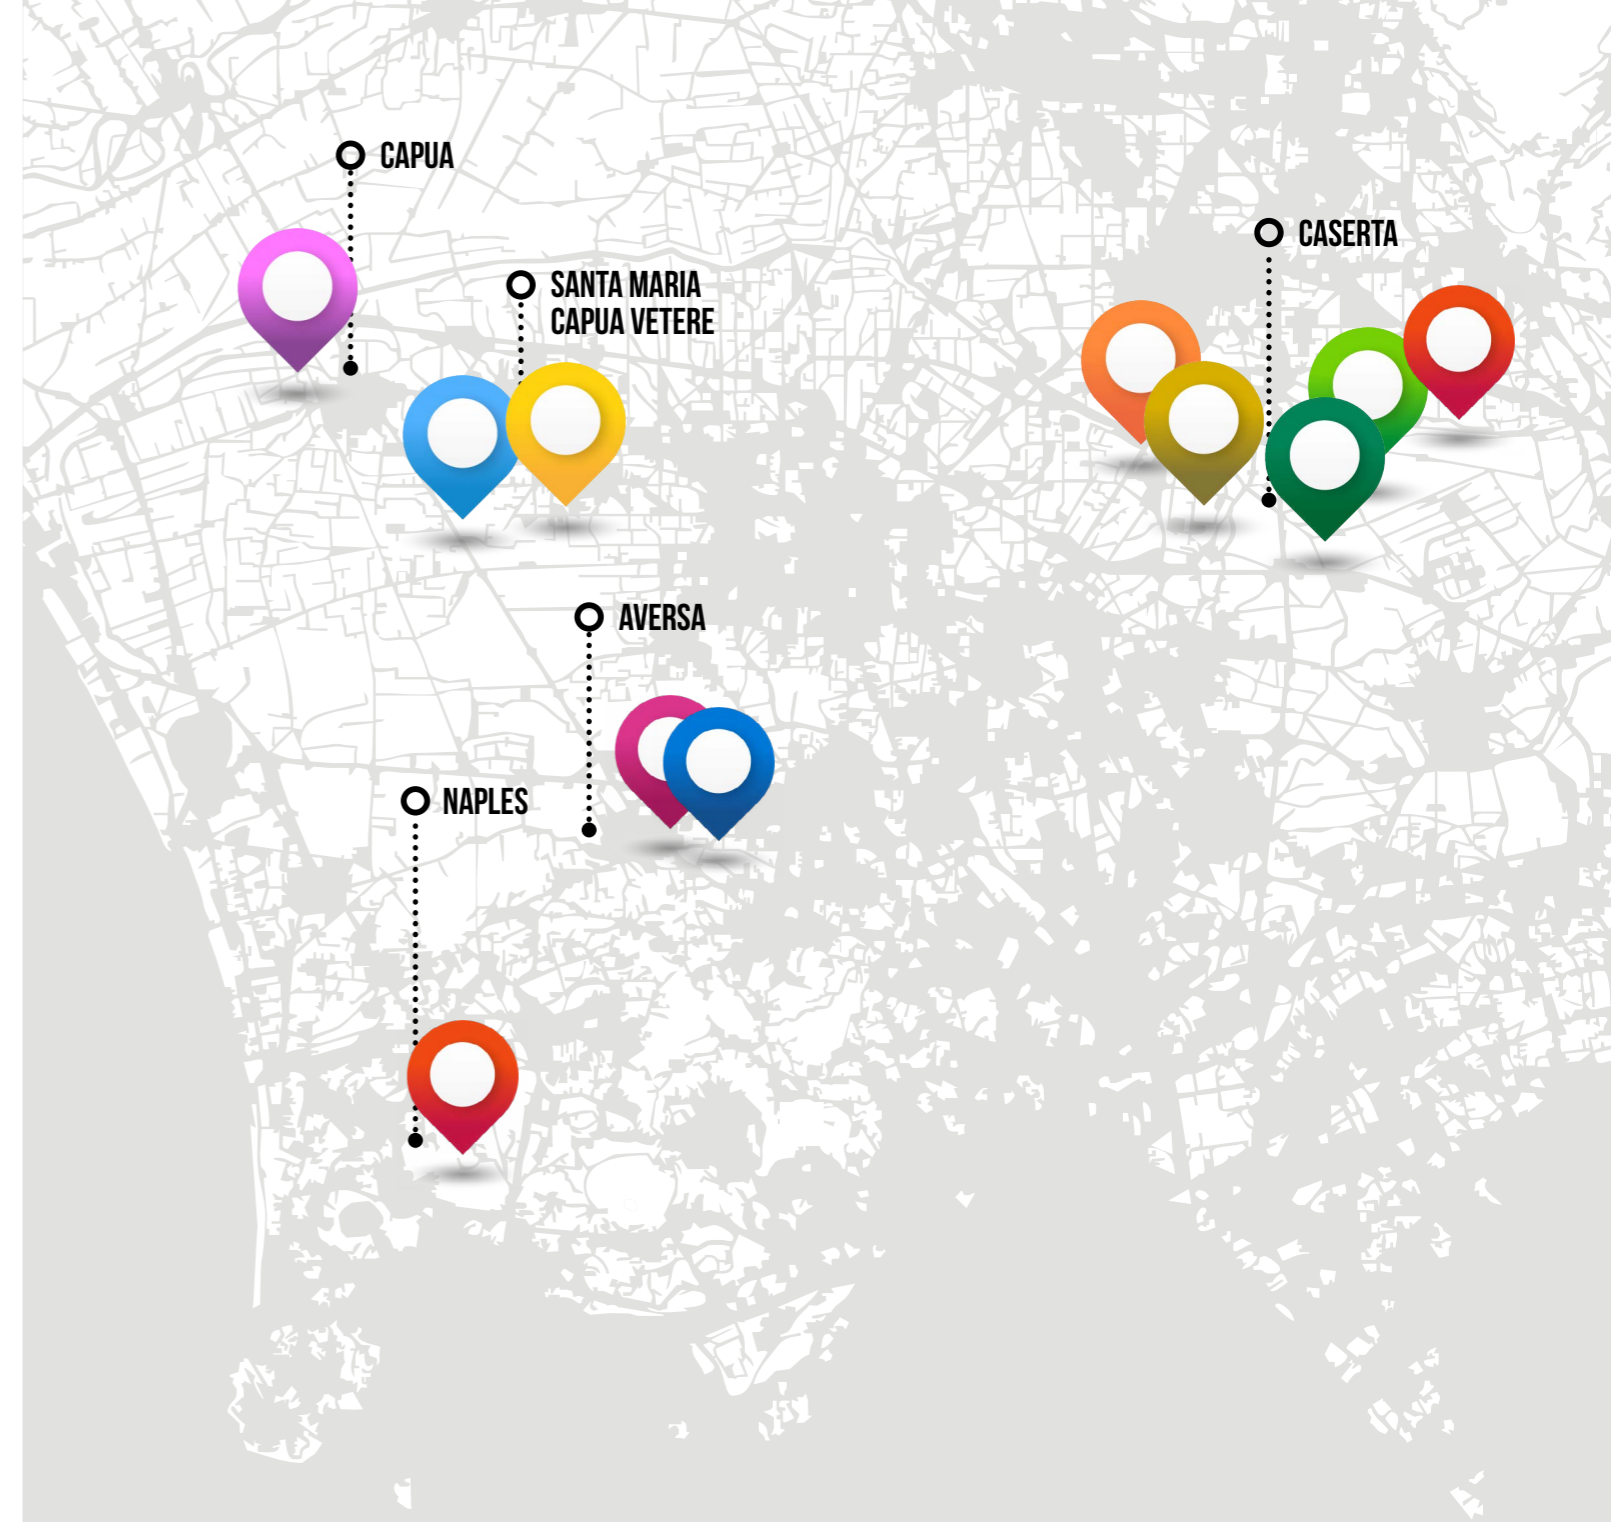

SANTA MARIA CAPUA VETERE

- **DIPARTIMENTO DI GIURISPRUDENZA**
- **DIPARTIMENTO DI LETTERE E BENI CULTURALI**

DIPARTIMENTO DI ARCHITETTURA E DISEGNO INDUSTRIALE

NAVETTA GRATUITA

L'Università Vanvitelli mette a disposizione dei suoi studenti un servizio di mobilità integrata "v:erysoon", che prevede navette/bus e parcheggi gratuiti, servizio carpooling, App dedicata.