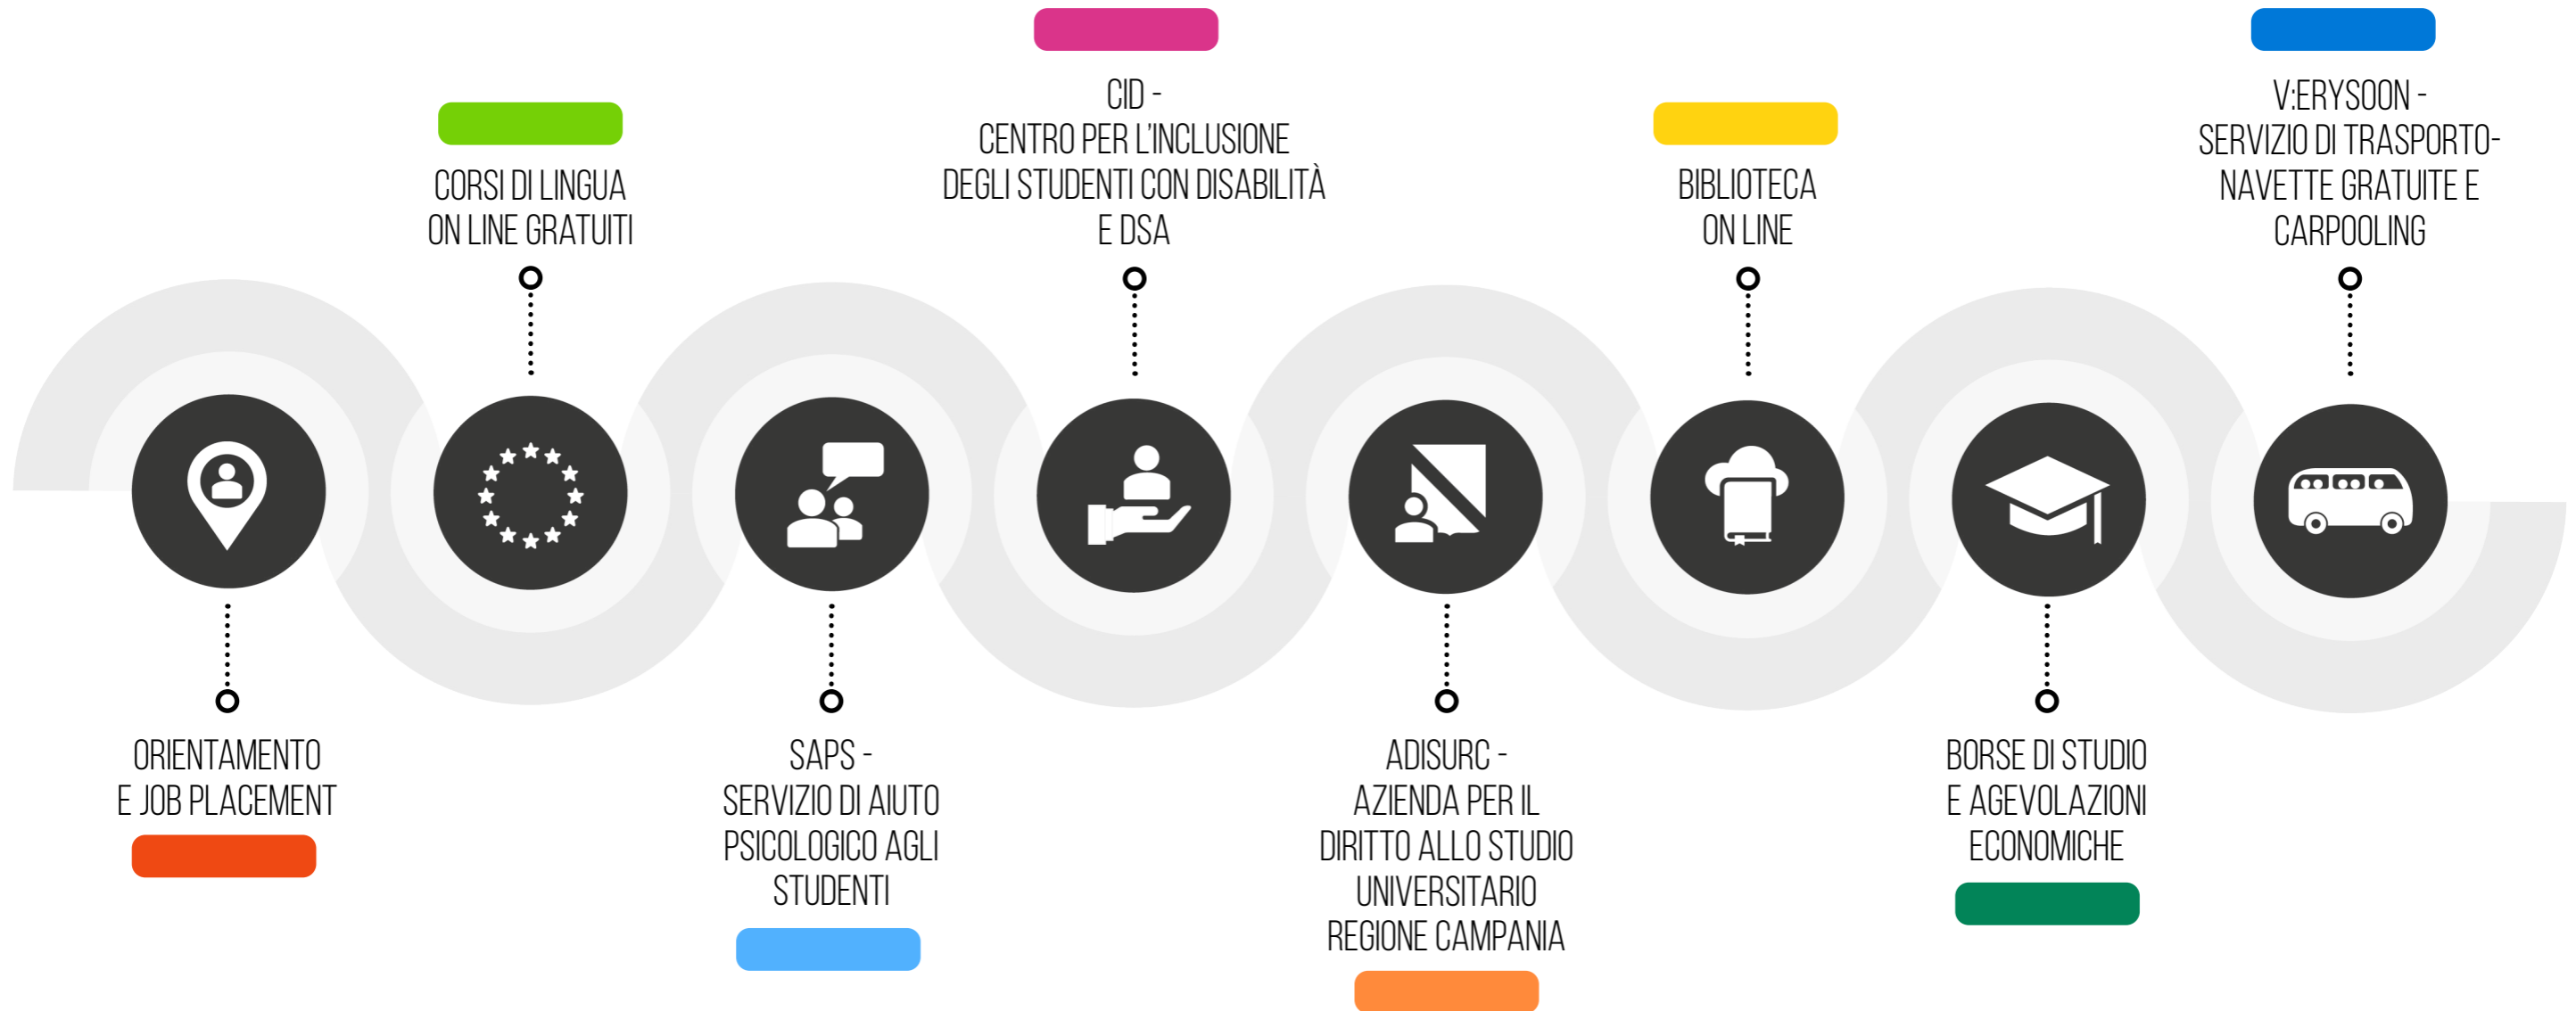

SERVIZI AGLI STUDENTI SOSTENIAMO IL TUO PERCORSO FORMATIVO